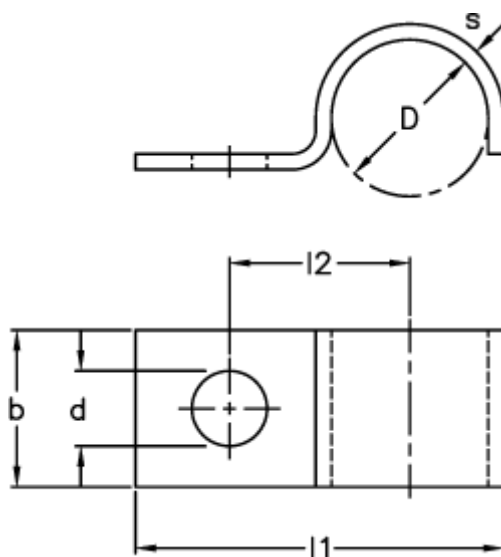

Varenummer: 025307000036
Beskrivelse: Norma rørbøjle type 530
BSS 36x25x3 W1

Mål

$b = 25$
 $D = 36.0$
 $d = 9$
 $l1 = 58.0$
 $l2 = 41.5$
 $s = 3$